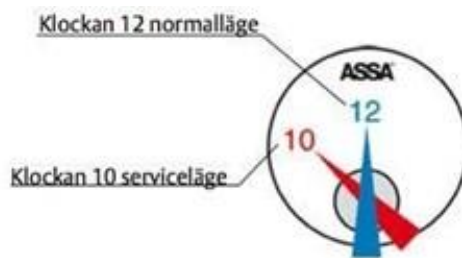

Portexpert.se

Dörrar • Portar • Service

Kontroll/service av dörrautomatik

Nina Einhorn's Gata 7

Vi kommer kontrollera/serva er dörrstängare och lås.

18/9-24

mellan kl 08:00 – 16:00

Vi kommer börja högst upp i trapphuset och arbeta oss nedåt

OBS HUSDJUR OBS

Service förleder tillgång till er lägenhet och lite ljud kan uppstå i samband med servicen så ta hand om era eventuella husdjur.

Om Ni inte är hemma, ställ er låscylinder i serviceläge.

Portexpert.se

Dörrar • Portar • Service

**Stefan Lennehed, Tekniker
Tommy Berg, Tekniker**

Från styrelsen: Det är viktigt att dessa dörrstängare besiktigas och verifieras att de fungerar då de utgör en mycket viktig funktion vid brand. Dörrar ska bli tröga att öppna för att markera att personer i lägenheten ska stanna i lägenheten för sin säkerhet i händelse av brand. Dörrarna ska automatiskt stängas. Lägenheterna är en brandcell. Mer information på föreningens hemsida, se "För Boende/Brandskydd".

Kontakta föreningens tekniska förvaltare Primär för frågor, felanmalan@primar.se eller telefon 010-708 12 71