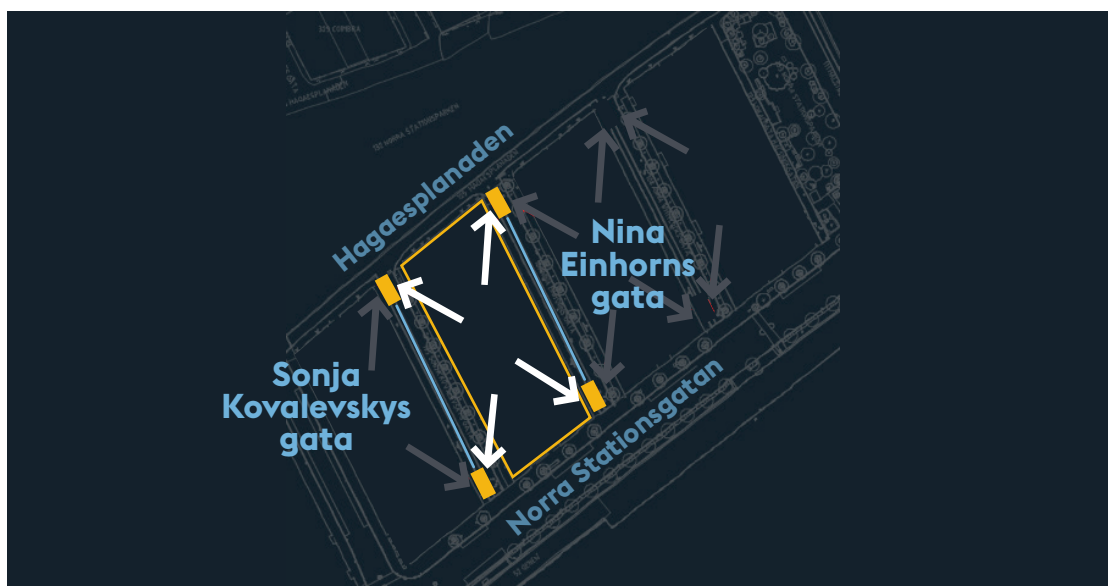

Viktig information

till alla boende och verksamheter med sopsug i kvarteret Enzymet.

Under perioden **1 mars till 12 april** kommer inkasten till sopsugen att vara avstängda. Under denna tid ska du slänga rest- mat- och tidningsavfall i en **container**, placerad **i närheten av ditt kvarter**.

Varför?

Den tillfälliga sopsugsterminalen ersätts av en permanent terminal med större kapacitet. När omkopplingen mellan den befintliga och den nya terminalen sker, behöver sopsugen stängas av.